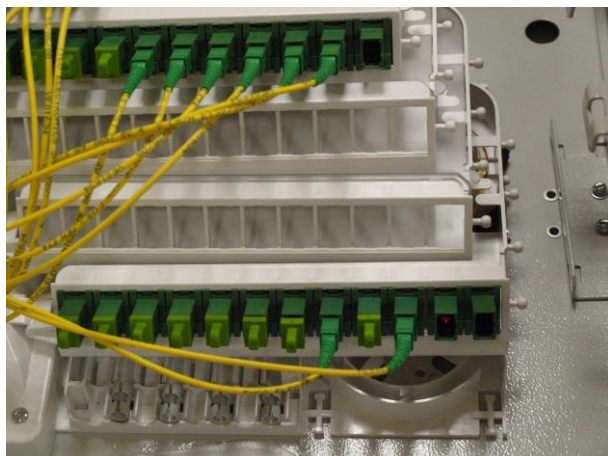

KIWI-4100

Детектор повреждений оптического волокна

Карманный детектор повреждений KIWI-4100 позволяет обнаруживать обрывы или перегибы волокна, дефектные соединения, сварочные стыки и другие причины потерь сигнала в радиусе до 10 км.

Детектор повреждений KIWI-4100 представляет собой лазер, излучающий видимый свет на длине волны 650 нм. Прибор может излучать постоянный свет или пульсирующий с частотой 1 Гц или 2 Гц.

В тех местах, где происходят потери сигнала, возникает ярко-красное пульсирующее свечение, хорошо заметное невооруженным глазом сквозь желтую оболочку многомодовых и одномодовых волокон.

Детектор позволяет легко обнаруживать перегибы или обрывы волокна, дефектные соединения, сварочные стыки и другие причины потерь в радиусе до 10 км.

Поврежденный коннектор (излом волокна)

Перегиб волокна

Также детекторы повреждений часто используют для идентификации портов на удаленных оптических кроссах. Если между кроссами не более 10 км, то достаточно подключить детектор к порту на локальном кроссе и можно легко разглядеть свечение на соответствующем порту удаленного кросса. В этом случае удобно использовать пульсирующий режим работы прибора.