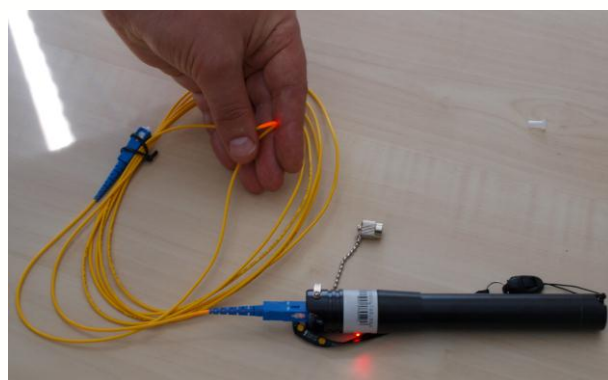

KIWI-4100

Детектор повреждений оптического волокна

Карманный детектор повреждений KIWI-4100 позволяет обнаруживать обрывы или перегибы волокна, дефектные соединения, сварочные стыки и другие причины потерь сигнала в радиусе до 10 км.

Детектор повреждений KIWI-4100 представляет собой лазер, излучающий видимый свет на длине волны 650 нм. Прибор может излучать постоянный свет или пульсирующий с частотой 1 Гц или 2 Гц.

В тех местах, где происходят потери сигнала, возникает ярко-красное пульсирующее свечение, хорошо заметное невооруженным глазом сквозь желтую оболочку многомодовых и одномодовых волокон.

Детектор позволяет легко обнаруживать перегибы или обрывы волокна, дефектные соединения, сварочные стыки и другие причины потерь в радиусе до 10 км.

Поврежденный коннектор (излом волокна)

Перегиб волокна

Также детекторы повреждений часто используют для идентификации портов на удаленных оптических кроссах. Если между кроссами не более 10 км, то достаточно подключить детектор к порту на локальном кроссе и можно легко разглядеть свечение на соответствующем порту удаленного кросса. В этом случае удобно использовать пульсирующий режим работы прибора.