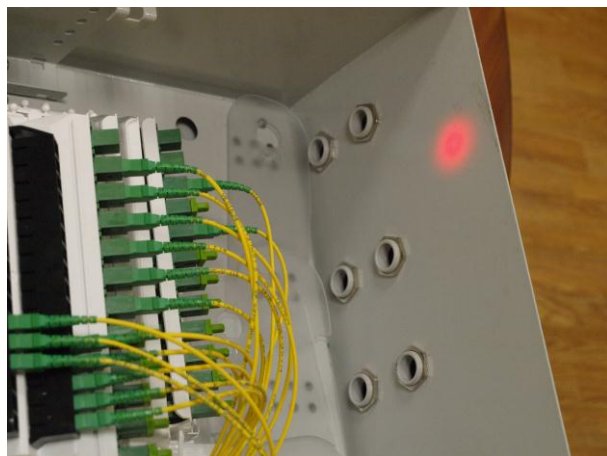

Детектор повреждений KIWI-4100 представляет собой лазер, излучающий видимый свет на длине волны 650 нм. Прибор может излучать постоянный свет или пульсирующий с частотой 1 Гц или 2 Гц.

В тех местах, где происходят потери сигнала, возникает ярко-красное пульсирующее свечение, хорошо заметное невооруженным глазом сквозь желтую оболочку многомодовых и одномодовых волокон.

Детектор позволяет легко обнаруживать перегибы или обрывы волокна, дефектные соединения, сварочные стыки и другие причины потерь в радиусе до 10 км.

Поврежденный коннектор (излом волокна)

Перегиб волокна

Также детекторы повреждений часто используют для идентификации портов на удаленных оптических кроссах. Если между кроссами не более 10 км, то достаточно подключить детектор к порту на локальном кроссе и можно легко разглядеть свечение на соответствующем порту удаленного кросса. В этом случае удобно использовать пульсирующий режим работы прибора.

Поиск порта на оптическом кроссе

Прибор снабжен универсальным (2,5 мм) коннектором для подключения к волокну. Прибор питается от двух стандартных AA батареек, которых хватает на 12 часов непрерывной работы.