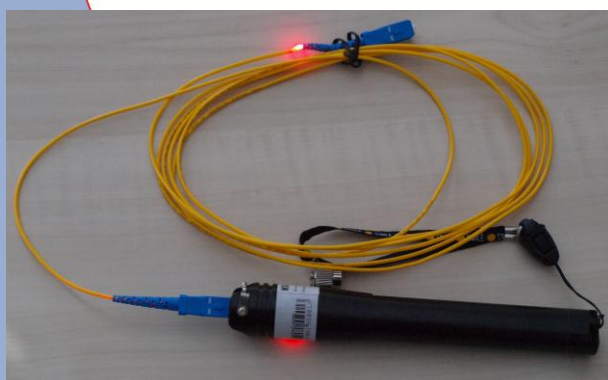

KIWI-4100

Детектор повреждений оптического волокна

Карманный детектор повреждений KIWI-4100 позволяет обнаруживать обрывы или перегибы волокна, дефектные соединения, сварочные стыки и другие причины потерь сигнала в радиусе до 10 км.

Детектор повреждений KIWI-4100 представляет собой лазер, излучающий видимый свет на длине волны 650 нм. Прибор может излучать постоянный свет или пульсирующий с частотой 1 Гц или 2 Гц.

В тех местах, где происходят потери сигнала, возникает ярко-красное пульсирующее свечение, хорошо заметное невооруженным глазом сквозь желтую оболочку многомодовых и одномодовых волокон.

Детектор позволяет легко обнаруживать перегибы или обрывы волокна, дефектные соединения, сварочные стыки и другие причины потерь в радиусе до 10 км.

Поврежденный коннектор (излом волокна)

Перегиб волокна

Также детекторы повреждений часто используют для идентификации портов на удаленных оптических кроссах. Если между кроссами не более 10 км, то достаточно подключить детектор к порту на локальном кроссе и можно легко разглядеть свечение на соответствующем порту удаленного кросса. В этом случае удобно использовать пульсирующий режим работы прибора.